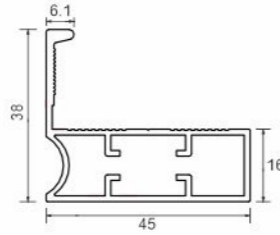

AVAP 1052 A
Aluminium Profile
Size : 3000mm

ALU	₹ 2850.00 /- PCS
CPB	₹ 2950.00 /- PCS
CPG	₹ 3400.00 /- PCS
SS	₹ 2950.00 /- PCS
YGB	₹ 3400.00 /- PCS
BM	₹ 2950.00 /- PCS
RGB	₹ 3400.00 /- PCS
RGG	₹ 3400.00 /- PCS
SG	₹ 3400.00 /- PCS