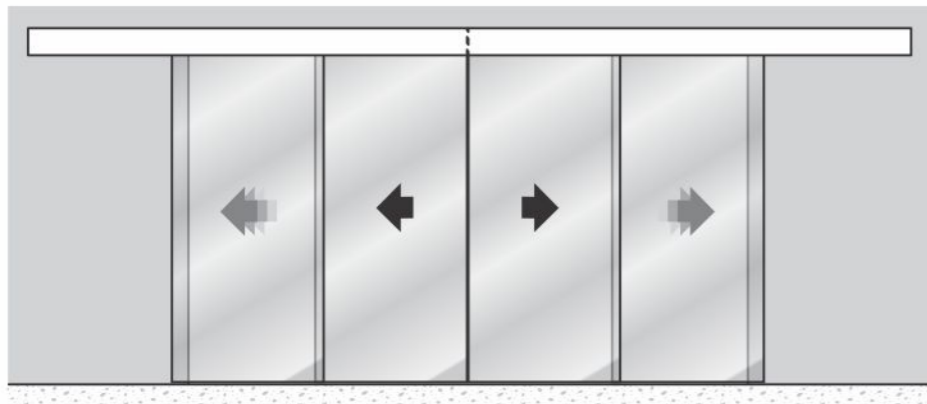

MIN.	MAX.
1980 mm	2820 mm

EXTENSION 4

MIN.	MAX.
2234 mm	3168 mm

EXTENSION 2+2

MIN.	MAX.
2500 mm	4000 mm

ORDERING INFORMATION

Ordering Information EXTENSION 2

Extension - 2	AVSLDF 081 A	AVSLDF 081 B	AVSLDF 081 C	AVSLDF 081 D	AVCS 05	AVCS 013	AVCS 022	AVCS 023	AVSC 081	AVSC 081 A	AVSC 081 B	AVSC 081 C	AVSC 081 D	AVSC 081 E	MRP
Type - A Right 			1	1	2	1	1		APO	APO	APO	APO	APO	APO	₹ 48058.00 /- SET
Type - A Left 	1	1			2	1	1		APO	APO	APO	APO	APO	APO	₹ 48058.00 /- SET
Type - B Right 			1	1	2	1		1	APO	APO	APO	APO	APO	APO	₹ 48158.00 /- SET
Type - B Left 	1	1			2	1		1	APO	APO	APO	APO	APO	APO	₹ 48158.00 /- SET
Type - C Right 			1	1	2	1		1	APO	APO	APO	APO	APO	APO	₹ 48158.00 /- SET
Type - C Left 	1	1			2	1		1	APO	APO	APO	APO	APO	APO	₹ 48158.00 /- SET
Type - D Right 			1	1	2	1			APO	APO	APO	APO	APO	APO	₹ 46058.00 /- SET
Type - D Left 	1	1			2	1			APO	APO	APO	APO	APO	APO	₹ 46058.00 /- SET