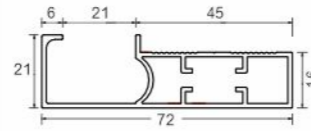

AVAP 1054
Aluminium Handle Profile
Size : 3000mm

ALU	₹ 2650.00 /- PCS
CPB	₹ 2900.00 /- PCS
CPG	₹ 3150.00 /- PCS
SS	₹ 2900.00 /- PCS
YGB	₹ 3150.00 /- PCS
BM	₹ 2900.00 /- PCS
RGB	₹ 3150.00 /- PCS
RGG	₹ 3150.00 /- PCS
SG	₹ 3150.00 /- PCS