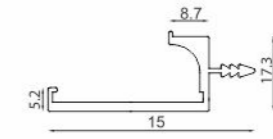

AVAP 1069
Aluminium Edge Golla Profile
Size : 3000mm

ALU	₹ 1800.00 /- PCS
CPB	₹ 2150.00 /- PCS
CPG	₹ 2350.00 /- PCS
SS	₹ 1900.00 /- PCS
YGB	₹ 2350.00 /- PCS
BM	₹ 2150.00 /- PCS
RGB	₹ 2350.00 /- PCS
RGG	₹ 2350.00 /- PCS
SG	₹ 2350.00 /- PCS