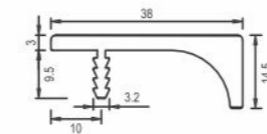

AVAP 1087
Aluminium Handle Profile
Size : 3000mm

	297	347	397	447	547
CPG	₹ 560.00 /- PCS	₹ 630.00 /- PCS	₹ 700.00 /- PCS	₹ 780.00 /- PCS	₹ 920.00 /- PCS
SS	₹ 560.00 /- PCS	₹ 630.00 /- PCS	₹ 700.00 /- PCS	₹ 780.00 /- PCS	₹ 920.00 /- PCS
BM	₹ 560.00 /- PCS	₹ 630.00 /- PCS	₹ 700.00 /- PCS	₹ 780.00 /- PCS	₹ 920.00 /- PCS
RGG	₹ 560.00 /- PCS	₹ 630.00 /- PCS	₹ 700.00 /- PCS	₹ 780.00 /- PCS	₹ 920.00 /- PCS
SG	₹ 560.00 /- PCS	₹ 630.00 /- PCS	₹ 700.00 /- PCS	₹ 780.00 /- PCS	₹ 920.00 /- PCS

	647	747	847	947	3000 L/R
CPG	₹ 1080.00 /- PCS	₹ 1280.00 /- PCS	₹ 1440.00 /- PCS	₹ 1640.00 /- PCS	₹ 6090.00 /- PCS
SS	₹ 1080.00 /- PCS	₹ 1280.00 /- PCS	₹ 1440.00 /- PCS	₹ 1640.00 /- PCS	₹ 6090.00 /- PCS
BM	₹ 1080.00 /- PCS	₹ 1280.00 /- PCS	₹ 1440.00 /- PCS	₹ 1640.00 /- PCS	₹ 6090.00 /- PCS
RGG	₹ 1080.00 /- PCS	₹ 1280.00 /- PCS	₹ 1440.00 /- PCS	₹ 1640.00 /- PCS	₹ 6090.00 /- PCS
SG	₹ 1080.00 /- PCS	₹ 1280.00 /- PCS	₹ 1440.00 /- PCS	₹ 1640.00 /- PCS	₹ 6090.00 /- PCS