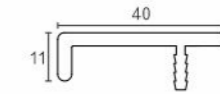

AVAP 1063
Aluminium Handle Profile
Size : 3000mm

ALU	₹ 1900.00 /- PCS
CPB	₹ 2300.00 /- PCS
CPG	₹ 2800.00 /- PCS
SS	₹ 2300.00 /- PCS
YGB	₹ 2800.00 /- PCS
BM	₹ 2300.00 /- PCS
RGB	₹ 2800.00 /- PCS
RGG	₹ 2800.00 /- PCS
SG	₹ 2800.00 /- PCS