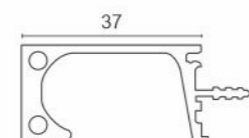

AVAP 028
Aluminium Handle Profile
Size : 3000mm

ALU	₹ 1500.00 /- PCS
CPB	₹ 1700.00 /- PCS
SS	₹ 1900.00 /- PCS

AVAP 070
Aluminium Handle Profile
Size : 3000mm

ALU	₹ 1500.00 /- PCS
CPB	₹ 1700.00 /- PCS
SS	₹ 1800.00 /- PCS