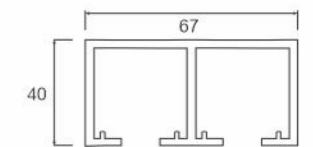

SLIDING TRACK

AVSC 038
Aluminum Profile
Finish : ALU
Size : 2440mm (8), 3660mm (12)

8 ₹ 3400.00 /- PCS
12 ₹ 5100.00 /- PCS

AVSC 038 A
Aluminum Profile
Finish : ALU
Size : 2440mm (8), 3660mm (12)

8 ₹ 4480.00 /- PCS
12 ₹ 6720.00 /- PCS