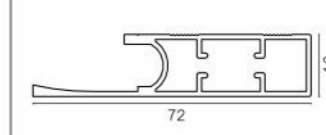

AVAP 1051
Aluminium Handle Profile
Size : 3000mm

ALU	₹ 3000.00 /- PCS
CPB	₹ 3400.00 /- PCS
CPG	₹ 3650.00 /- PCS
SS	₹ 3400.00 /- PCS
YGB	₹ 3650.00 /- PCS
BM	₹ 3400.00 /- PCS
RGB	₹ 3650.00 /- PCS
RGG	₹ 3650.00 /- PCS
SG	₹ 3650.00 /- PCS