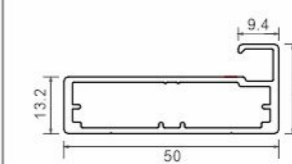

AVAP 1005
Aluminium Profile
Size : 3000mm

ALU	₹ 2750.00 /- PCS
CPB	₹ 3150.00 /- PCS
CPG	₹ 3400.00 /- PCS
SS	₹ 2850.00 /- PCS
YGB	₹ 3400.00 /- PCS
BM	₹ 3150.00 /- PCS
RGB	₹ 3400.00 /- PCS
RGG	₹ 3400.00 /- PCS
SG	₹ 3400.00 /- PCS