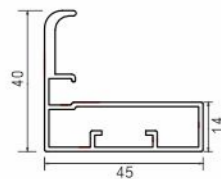

AVAP 063
Aluminium Profile with Handle
For 4mm Glass
Size : 3000mm

ALU	₹ 2500.00 /- PCS
CPB	₹ 2900.00 /- PCS
CPG	₹ 3300.00 /- PCS
SS	₹ 2900.00 /- PCS
YGB	₹ 3300.00 /- PCS
BM	₹ 2900.00 /- PCS
RGB	₹ 3300.00 /- PCS
RGG	₹ 3300.00 /- PCS
SG	₹ 3300.00 /- PCS