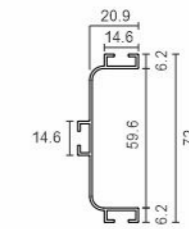

AVAP 1046
Aluminium Handle Profile
Size : 3000mm

ALU	₹ 2350.00 /- PCS
CPB	₹ 2600.00 /- PCS
SS	₹ 2700.00 /- PCS

PRODUCT OVERVIEW

AVAP 115
Aluminium Edge
Golla Profile
Size : 3000mm

ALU	₹ 1650.00 /- PCS
CPB	₹ 1900.00 /- PCS
CPG	₹ 2200.00 /- PCS
SS	₹ 1900.00 /- PCS
YGB	₹ 2200.00 /- PCS
BM	₹ 1900.00 /- PCS
RGB	₹ 2200.00 /- PCS
RGG	₹ 2200.00 /- PCS
SG	₹ 2200.00 /- PCS