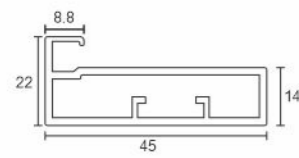

AVAP 1004
Aluminium Profile
Size : 3000mm

ALU	₹ 2070.00 /- PCS
CPB	₹ 2450.00 /- PCS
CPG	₹ 2650.00 /- PCS
SS	₹ 2200.00 /- PCS
YGB	₹ 2650.00 /- PCS
BM	₹ 2450.00 /- PCS
RGB	₹ 2650.00 /- PCS
RGG	₹ 2650.00 /- PCS
SG	₹ 2650.00 /- PCS