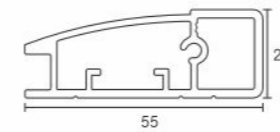

AVAP 018
Aluminium Profile
Size : 3000mm

ALU	₹ 2800.00 /- PCS
SS	₹ 3200.00 /- PCS