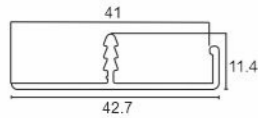

AVAP 054
Aluminium Edge Profile
Size : 3000mm

ALU	₹ 1080.00 /- PCS
CPB	₹ 1220.00 /- PCS
CPG	₹ 1300.00 /- PCS
SS	₹ 1120.00 /- PCS
YGB	₹ 1300.00 /- PCS
BM	₹ 1220.00 /- PCS
RGB	₹ 1300.00 /- PCS
RGG	₹ 1300.00 /- PCS
SG	₹ 1300.00 /- PCS