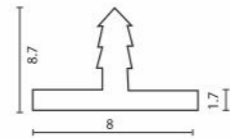

AVAP 1080
Aluminium Inlay Profile
Size : 3000mm

ALU	₹ 295.00 /- PCS
CPB	₹ 405.00 /- PCS
CPG	₹ 540.00 /- PCS
SS	₹ 405.00 /- PCS
YGB	₹ 540.00 /- PCS
BM	₹ 405.00 /- PCS
RGB	₹ 540.00 /- PCS
RGG	₹ 540.00 /- PCS
SG	₹ 540.00 /- PCS