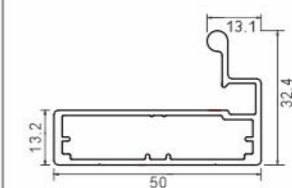

AVAP 1031
Aluminium Profile
With Handle
Size : 3000mm

ALU	₹ 3150.00 /- PCS
CPB	₹ 3500.00 /- PCS
CPG	₹ 3750.00 /- PCS
SS	₹ 3250.00 /- PCS
YGB	₹ 3400.00 /- PCS
BM	₹ 3500.00 /- PCS
RGB	₹ 3750.00 /- PCS
RGG	₹ 3750.00 /- PCS
SG	₹ 3750.00 /- PCS