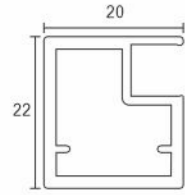

ALUMINIUM PROFILE

AVAP 001
Aluminium Profile
Size : 3000mm

ALU	₹ 1650.00 /- PCS
CPB	₹ 1850.00 /- PCS
CPG	₹ 1950.00 /- PCS
SS	₹ 1750.00 /- PCS
YGB	₹ 1950.00 /- PCS
BM	₹ 1850.00 /- PCS
RGB	₹ 1950.00 /- PCS
RGG	₹ 1950.00 /- PCS
SG	₹ 1950.00 /- PCS