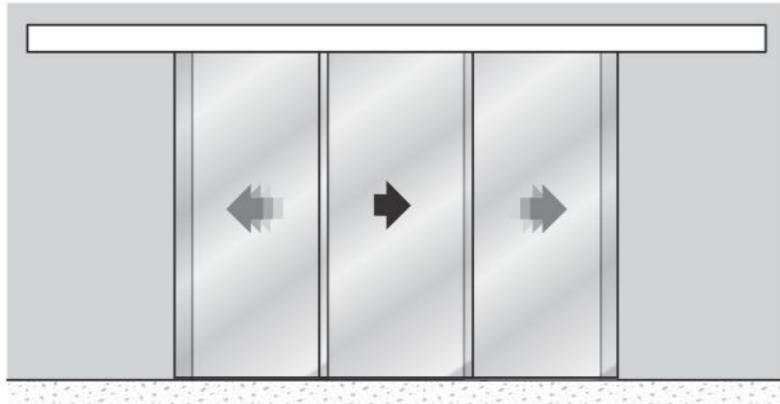

EXTENSION 3

MIN.	MAX.
1980 mm	2820 mm