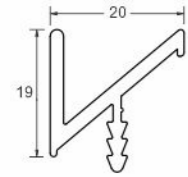

AVAP 1075
Aluminium Handle Profile
Size : 3000mm

ALU	₹ 1270.00 /- PCS
CPB	₹ 1550.00 /- PCS
CPG	₹ 1750.00 /- PCS
SS	₹ 1350.00 /- PCS
YGB	₹ 1750.00 /- PCS
BM	₹ 1550.00 /- PCS
RGB	₹ 1750.00 /- PCS
RGG	₹ 1750.00 /- PCS
SG	₹ 1750.00 /- PCS