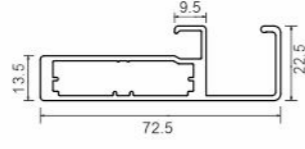

AVAP 077
Aluminium Profile With Handle
For 6mm Glass
Size : 3000mm

ALU	₹ 3950.00 /- PCS
CPB	₹ 4300.00 /- PCS
CPG	₹ 4450.00 /- PCS
SS	₹ 4040.00 /- PCS
YGB	₹ 4450.00 /- PCS
BM	₹ 4300.00 /- PCS
RGB	₹ 4450.00 /- PCS
RGG	₹ 4450.00 /- PCS
SG	₹ 4450.00 /- PCS