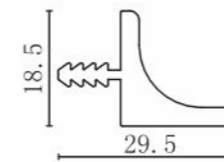

AVAP 1077
Aluminium Handle Profile
Size : 3000mm

ALU	₹ 1950.00 /- PCS
CPB	₹ 2250.00 /- PCS
CPG	₹ 2500.00 /- PCS
SS	₹ 2250.00 /- PCS
YGB	₹ 2500.00 /- PCS
BM	₹ 2250.00 /- PCS
RGB	₹ 2500.00 /- PCS
RGG	₹ 2500.00 /- PCS
SG	₹ 2500.00 /- PCS