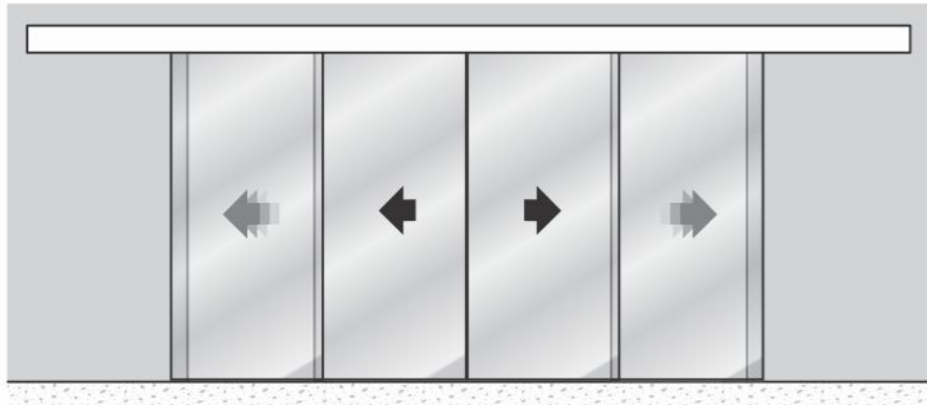

MIN.	MAX.
1980 mm	2820 mm

EXTENSION 4

MIN.	MAX.
2234 mm	3168 mm

EXTENSION 2+2

MIN.	MAX.
2500 mm	4000 mm

ORDERING INFORMATION

Ordering Information EXTENSION 2

Extension - 2	AVSLDF 081 A	AVSLDF 081 B	AVSLDF 081 C	AVSLDF 081 D	AVCS 05	AVCS 013	AVCS 022	AVCS 023	AVSC 081	AVSC 081 A	AVSC 081 B	AVSC 081 C	AVSC 081 D	AVSC 081 E	MRP
Type - A Right 			1	1	2	1	1		APO	APO	APO	APO	APO	APO	₹ 48058.00 /- SET
Type - A Left 	1	1			2	1	1		APO	APO	APO	APO	APO	APO	₹ 48058.00 /- SET
Type - B Right 			1	1	2	1		1	APO	APO	APO	APO	APO	APO	₹ 48158.00 /- SET
Type - B Left 	1	1			2	1		1	APO	APO	APO	APO	APO	APO	₹ 48158.00 /- SET
Type - C Right 			1	1	2	1		1	APO	APO	APO	APO	APO	APO	₹ 48158.00 /- SET
Type - C Left 	1	1			2	1		1	APO	APO	APO	APO	APO	APO	₹ 48158.00 /- SET
Type - D Right 			1	1	2	1			APO	APO	APO	APO	APO	APO	₹ 46058.00 /- SET
Type - D Left 	1	1			2	1			APO	APO	APO	APO	APO	APO	₹ 46058.00 /- SET