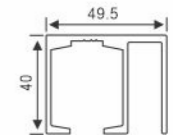

SLIDING TRACK

AVSGSF 029
Aluminum Profile
Finish : ALU
Size : 2440mm (8), 3660mm (12)

8 ₹ 3400.00 /- PCS
12 ₹ 4990.00 /- PCS

AVSGSF 030
Aluminum Profile
Finish : ALU
Size : 2440mm (8), 3660mm (12)

8 ₹ 8500.00 /- PCS
12 ₹ 12500.00 /- PCS