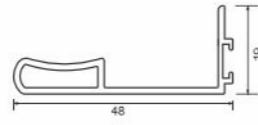

AVAP 1091
Aluminium Handle Profile
Size : 3000mm

ALU	₹ 1810.00 /- PCS
CPG	₹ 2250.00 /- PCS
SS	₹ 2070.00 /- PCS
BM	₹ 2070.00 /- PCS
RGG	₹ 2250.00 /- PCS
SG	₹ 2250.00 /- PCS