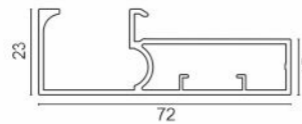

AVAP 1058
Aluminium Handle Profile
Size : 3000mm

ALU	₹ 4600.00 /- PCS
CPB	₹ 5000.00 /- PCS
CPG	₹ 5200.00 /- PCS
SS	₹ 5000.00 /- PCS
YGB	₹ 5200.00 /- PCS
BM	₹ 5000.00 /- PCS
RGB	₹ 5200.00 /- PCS
RGG	₹ 5200.00 /- PCS
SG	₹ 5200.00 /- PCS