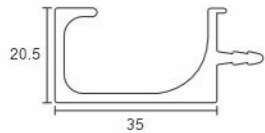

AVAP 1006
Aluminium Handle Profile
Size : 3000mm

ALU	₹ 2070.00 /- PCS
CPB	₹ 2450.00 /- PCS
CPG	₹ 2650.00 /- PCS
SS	₹ 2200.00 /- PCS
YGB	₹ 2650.00 /- PCS
BM	₹ 2450.00 /- PCS
RGB	₹ 2650.00 /- PCS
RGG	₹ 2650.00 /- PCS
SG	₹ 2650.00 /- PCS