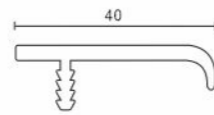

AVAP 068
Aluminium Handle Profile
Size : 3000mm

ALU	₹ 1900.00 /- PCS
CPB	₹ 2150.00 /- PCS
CPG	₹ 2300.00 /- PCS
SS	₹ 2000.00 /- PCS
YGB	₹ 2300.00 /- PCS
BM	₹ 2150.00 /- PCS
RGB	₹ 2300.00 /- PCS
RGG	₹ 2300.00 /- PCS
SG	₹ 2300.00 /- PCS