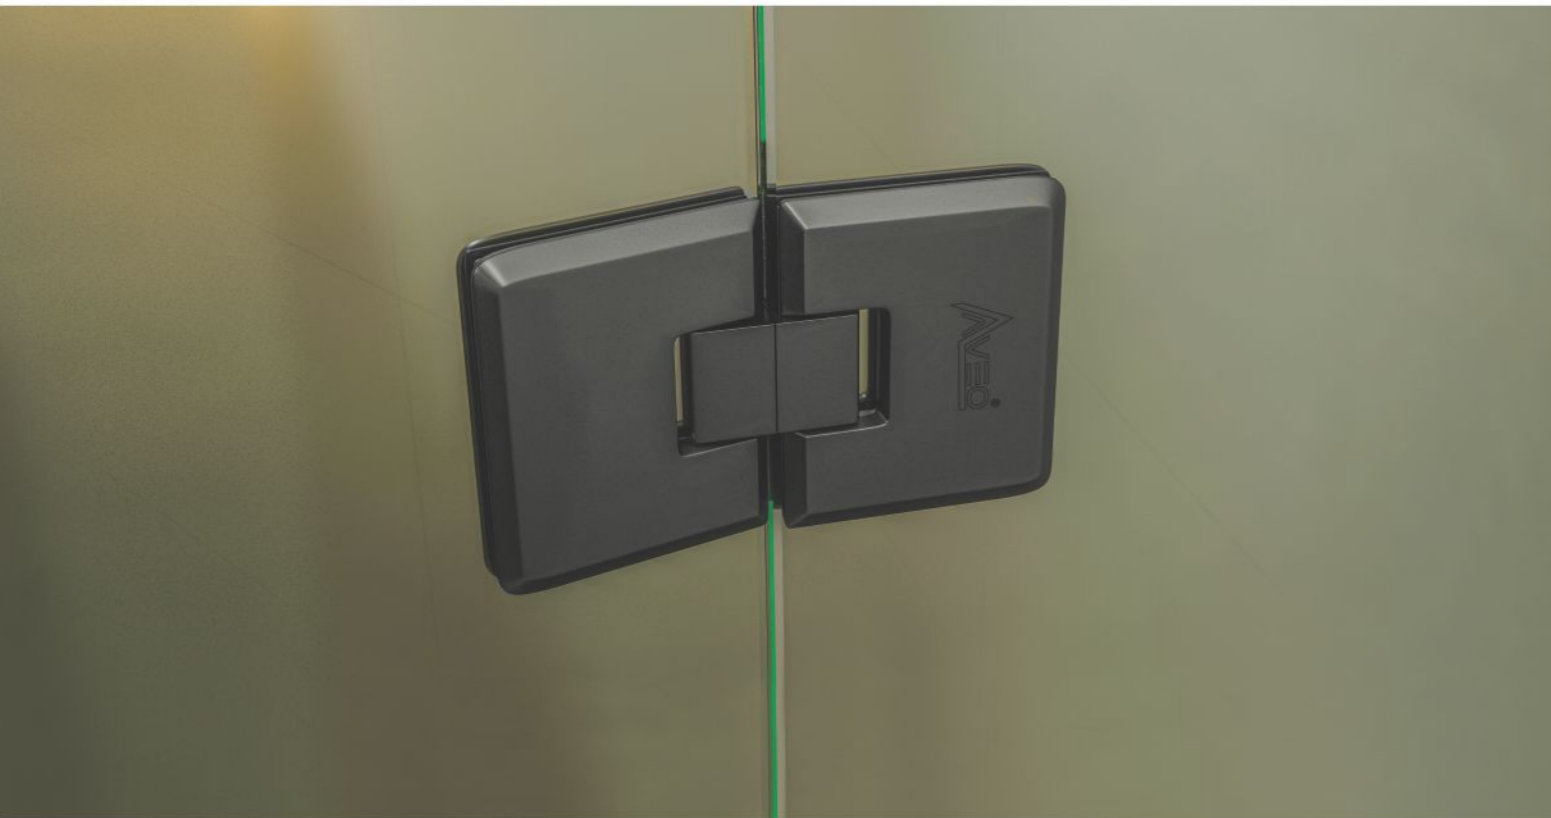

SHOWER HINGES (BRASS)

BN	₹ 3500.00 /- PCS
CP	₹ 3500.00 /- PCS
BK	₹ 3810.00 /- PCS
RG	₹ 4270.00 /- PCS
YG	₹ 4270.00 /- PCS

AVSH 201
Wall To Glass Hinge for 8-10mm Glass
Material: Brass

BN	₹ 3300.00 /- PCS
CP	₹ 3300.00 /- PCS
BK	₹ 3610.00 /- PCS
RG	₹ 4070.00 /- PCS
YG	₹ 4070.00 /- PCS

AVSH 205
Wall To Glass (One Side) for 8-10mm Glass
Material: Brass

BN	₹ 5200.00 /- PCS
CP	₹ 5200.00 /- PCS
BK	₹ 5625.00 /- PCS
RG	₹ 6250.00 /- PCS
YG	₹ 6250.00 /- PCS

AVSH 202
Glass To Glass 180° Hinge for 8-10mm Glass
Material: Brass

BN	₹ 5700.00 /- PCS
CP	₹ 5700.00 /- PCS
BK	₹ 6125.00 /- PCS
RG	₹ 6750.00 /- PCS
YG	₹ 6750.00 /- PCS

AVSH 203
Glass To Glass 135° Hinge for 8-10mm Glass
Material: Brass

BN	₹ 5700.00 /- PCS
CP	₹ 5700.00 /- PCS
BK	₹ 6125.00 /- PCS
RG	₹ 6750.00 /- PCS
YG	₹ 6750.00 /- PCS

AVSH 204
Glass To Glass 90° Hinge for 8-10mm Glass
Material: Brass

BN	₹ 3000.00 /- PCS
CP	₹ 3000.00 /- PCS
BK	₹ 3200.00 /- PCS
RG	₹ 3490.00 /- PCS
YG	₹ 3490.00 /- PCS

AVSH 207
Fixed Clip for 8-10mm Glass
Material: Brass

SHOWER CONNECTOR (8-10mm Glass) SUS-304

SSS	₹ 900.00 /- PCS
PSS	₹ 950.00 /- PCS
BK	₹ 1060.00 /- PCS
RG	₹ 1180.00 /- PCS
YG	₹ 1180.00 /- PCS

AVSH 401
For Floor / Wall To Glass
Material: Stainless Steel Sus 304

SSS	₹ 900.00 /- PCS
PSS	₹ 950.00 /- PCS
BK	₹ 1060.00 /- PCS
RG	₹ 1180.00 /- PCS
YG	₹ 1180.00 /- PCS

AVSH 401 A
For Floor/ Wall To Glass
Material: Stainless Steel Sus 304

SSS	₹ 980.00 /- PCS
PSS	₹ 1030.00 /- PCS
BK	₹ 1130.00 /- PCS
RG	₹ 1400.00 /- PCS
YG	₹ 1400.00 /- PCS

AVSH 402
For Floor / Wall To Glass 90°
Material: Stainless Steel Sus 304

SSS	₹ 1050.00 /- PCS
PSS	₹ 1200.00 /- PCS
BK	₹ 1290.00 /- PCS
RG	₹ 1470.00 /- PCS
YG	₹ 1470.00 /- PCS

AVSH 403
For Wall To Glass 180°
Material: Stainless Steel Sus 304

SSS	₹ 1300.00 /- PCS
PSS	₹ 1450.00 /- PCS
BK	₹ 1555.00 /- PCS
RG	₹ 1860.00 /- PCS
YG	₹ 1860.00 /- PCS

AVSH 404
For Glass To Glass 180°
Material: Stainless Steel Sus 304

SSS	₹ 1235.00 /- PCS
PSS	₹ 1385.00 /- PCS
BK	₹ 1420.00 /- PCS
RG	₹ 1795.00 /- PCS
YG	₹ 1795.00 /- PCS

AVSH 405
For Glass To Glass 90°
Material: Stainless Steel Sus 304

SSS	₹ 1350.00 /- PCS
PSS	₹ 1500.00 /- PCS
BK	₹ 1670.00 /- PCS
RG	₹ 1910.00 /- PCS
YG	₹ 1910.00 /- PCS

AVSH 406
For Glass To Glass 135°
Material: Stainless Steel Sus 304

SHOWER CONNECTOR (8-10mm Glass) SUS-304

SSS	₹ 525.00 /- PCS
PSS	₹ 525.00 /- PCS
BK	₹ 685.00 /- PCS
RG	₹ 805.00 /- PCS
YG	₹ 805.00 /- PCS

AVSH 411
For Floor / Wall To Glass
Material: Stainless Steel Sus 304

SSS	₹ 525.00 /- PCS
PSS	₹ 525.00 /- PCS
BK	₹ 685.00 /- PCS
RG	₹ 805.00 /- PCS
YG	₹ 805.00 /- PCS

AVSH 411 A
For Floor / Wall To Glass
Material: Stainless Steel Sus 304

SSS	₹ 750.00 /- PCS
PSS	₹ 750.00 /- PCS
BK	₹ 990.00 /- PCS
RG	₹ 1170.00 /- PCS
YG	₹ 1170.00 /- PCS

AVSH 412
For Floor / Wall To Glass 90°
Material: Stainless Steel Sus 304

SSS	₹ 750.00 /- PCS
PSS	₹ 750.00 /- PCS
BK	₹ 990.00 /- PCS
RG	₹ 1170.00 /- PCS
YG	₹ 1170.00 /- PCS

AVSH 413
For Wall To Glass 180°
Material: Stainless Steel Sus 304

SSS	₹ 780.00 /- PCS
PSS	₹ 780.00 /- PCS
BK	₹ 1100.00 /- PCS
RG	₹ 1340.00 /- PCS
YG	₹ 1340.00 /- PCS

AVSH 414
For Glass To Glass 180°
Material: Stainless Steel Sus 304