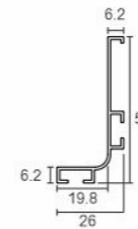

PRODUCT OVERVIEW

AVAP 115
Aluminium Edge
Golla Profile
Size : 3000mm

ALU	₹ 1650.00 /- PCS
CPB	₹ 1900.00 /- PCS
CPG	₹ 2200.00 /- PCS
SS	₹ 1900.00 /- PCS
YGB	₹ 2200.00 /- PCS
BM	₹ 1900.00 /- PCS
RGB	₹ 2200.00 /- PCS
RGG	₹ 2200.00 /- PCS
SG	₹ 2200.00 /- PCS