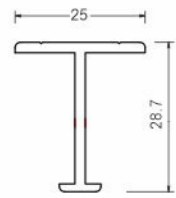

AVAP 1092
Aluminium Handle Profile
Size : 3000mm

ALU	₹ 880.00 /- PCS
CPG	₹ 1130.00 /- PCS
SS	₹ 1010.00 /- PCS
BM	₹ 1010.00 /- PCS
RGG	₹ 1130.00 /- PCS
SG	₹ 1130.00 /- PCS