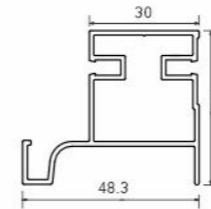

AVAP 1093
Aluminium Edge Golla Profile
Size : 3000mm

ALU	₹ 2850.00 /- PCS
CPB	₹ 3150.00 /- PCS
CPG	₹ 3300.00 /- PCS
SS	₹ 3050.00 /- PCS
YGB	₹ 3300.00 /- PCS
BM	₹ 3150.00 /- PCS
RGB	₹ 3300.00 /- PCS
RGG	₹ 3300.00 /- PCS
SG	₹ 3300.00 /- PCS