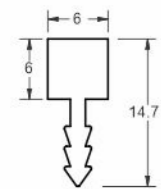

AVAP 1081
Aluminium Inlay Profile
Size : 3000mm

ALU	₹ 300.00 /- PCS
CPB	₹ 400.00 /- PCS
CPG	₹ 480.00 /- PCS
SS	₹ 400.00 /- PCS
YGB	₹ 550.00 /- PCS
BM	₹ 400.00 /- PCS
RGB	₹ 550.00 /- PCS
RGG	₹ 550.00 /- PCS
SG	₹ 550.00 /- PCS