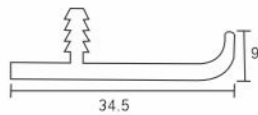

AVAP 035
Aluminium Handle Profile
Size : 3000mm

ALU	₹ 1790.00 /- PCS
CPB	₹ 1900.00 /- PCS
CPG	₹ 2100.00 /- PCS
SS	₹ 1900.00 /- PCS
YGB	₹ 2100.00 /- PCS
BM	₹ 1900.00 /- PCS
RGB	₹ 2100.00 /- PCS
RGG	₹ 2100.00 /- PCS
SG	₹ 2100.00 /- PCS