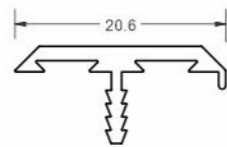

AVAP 1082
Aluminium Edge Profile
Size : 3000mm

CPG	₹ 1040.00 /- PCS
SS	₹ 900.00 /- PCS
BM	₹ 900.00 /- PCS
RGG	₹ 1040.00 /- PCS
SG	₹ 1040.00 /- PCS