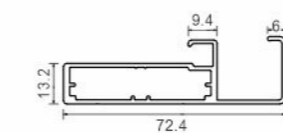

AVAP 094
Aluminium Profile
With Handle
Size : 3000mm

ALU	₹ 3750.00 /- PCS
CPB	₹ 4100.00 /- PCS
CPG	₹ 4350.00 /- PCS
SS	₹ 3850.00 /- PCS
YGB	₹ 4000.00 /- PCS
BM	₹ 4100.00 /- PCS
RGB	₹ 4350.00 /- PCS
RGG	₹ 4350.00 /- PCS
SG	₹ 4350.00 /- PCS