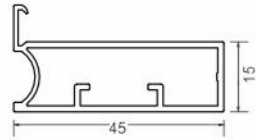

AVAP 1055
Aluminium Profile
Size : 3000mm

ALU	₹ 2250.00 /- PCS
CPB	₹ 2600.00 /- PCS
CPG	₹ 2800.00 /- PCS
SS	₹ 2350.00 /- PCS
YGB	₹ 2800.00 /- PCS
BM	₹ 2600.00 /- PCS
RGB	₹ 2800.00 /- PCS
RGG	₹ 2800.00 /- PCS
SG	₹ 2800.00 /- PCS