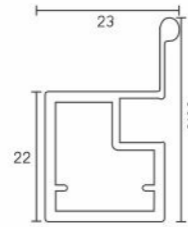

AVAP 030
Aluminium Profile
With Handle
Size : 3000mm

ALU	₹ 2050.00 /- PCS
CPB	₹ 2250.00 /- PCS
CPG	₹ 2350.00 /- PCS
SS	₹ 2200.00 /- PCS
YGB	₹ 2350.00 /- PCS
BM	₹ 2250.00 /- PCS
RGB	₹ 2350.00 /- PCS
RGG	₹ 2350.00 /- PCS
SG	₹ 2350.00 /- PCS