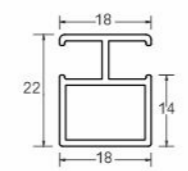

AVAP 1004 I
Aluminium 'I' Profile
For 4mm Glass
Size : 3000mm

ALU	₹ 1500.00 /- PCS
CPB	₹ 2200.00 /- PCS
CPG	₹ 2300.00 /- PCS
SS	₹ 1800.00 /- PCS
YGB	₹ 2300.00 /- PCS
BM	₹ 2200.00 /- PCS
RGB	₹ 2300.00 /- PCS
RGG	₹ 2300.00 /- PCS
SG	₹ 2300.00 /- PCS