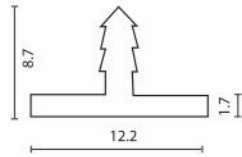

PRODUCT OVERVIEW

AVAP 1079
Aluminium Inlay Profile
Size : 3000mm

ALU	₹ 600.00 /- PCS
CPB	₹ 650.00 /- PCS
CPG	₹ 680.00 /- PCS
SS	₹ 630.00 /- PCS
YGB	₹ 680.00 /- PCS
BM	₹ 650.00 /- PCS
RGB	₹ 680.00 /- PCS
RGG	₹ 680.00 /- PCS
SG	₹ 680.00 /- PCS