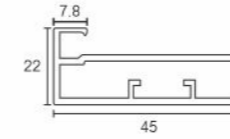

AVAP 004
Aluminium Frame Profile
Size : 3000mm

ALU	₹ 2400.00 /- PCS
CPB	₹ 3600.00 /- PCS
CPG	₹ 4000.00 /- PCS
SS	₹ 3600.00 /- PCS
YGB	₹ 4000.00 /- PCS
BM	₹ 3600.00 /- PCS
RGB	₹ 4000.00 /- PCS
RGG	₹ 4000.00 /- PCS
SG	₹ 4000.00 /- PCS