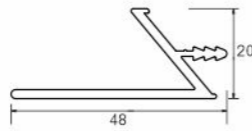

AVAP 1076
Aluminium Handle Profile
Size : 3000mm

ALU	₹ 2000.00 /- PCS
CPB	₹ 2300.00 /- PCS
CPG	₹ 2500.00 /- PCS
SS	₹ 2100.00 /- PCS
YGB	₹ 2500.00 /- PCS
BM	₹ 2300.00 /- PCS
RGB	₹ 2500.00 /- PCS
RGG	₹ 2500.00 /- PCS
SG	₹ 2500.00 /- PCS