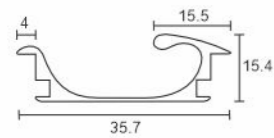

AVAP 070
Aluminium Handle Profile
Size : 3000mm

ALU	₹ 1500.00 /- PCS
CPB	₹ 1700.00 /- PCS
SS	₹ 1800.00 /- PCS