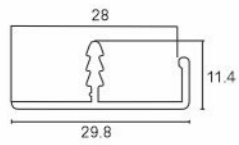

AVAP 052
Aluminium Edge Profile
Size : 3000mm

ALU	₹ 880.00 /- PCS
CPB	₹ 1020.00 /- PCS
CPG	₹ 1120.00 /- PCS
SS	₹ 920.00 /- PCS
YGB	₹ 1120.00 /- PCS
BM	₹ 1020.00 /- PCS
RGB	₹ 1120.00 /- PCS
RGG	₹ 1120.00 /- PCS
SG	₹ 1120.00 /- PCS