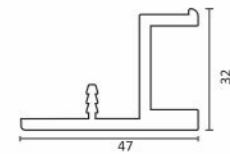

AVAP 1095
Aluminium Handle Profile
Size : 3000mm

ALU	₹ 1600.00 /- PCS
CPG	₹ 2600.00 /- PCS
SS	₹ 2000.00 /- PCS
YGB	₹ 2600.00 /- PCS
BM	₹ 2400.00 /- PCS
RGG	₹ 2600.00 /- PCS

AVAP 1096
Aluminium Handle Profile
Size : 3000mm