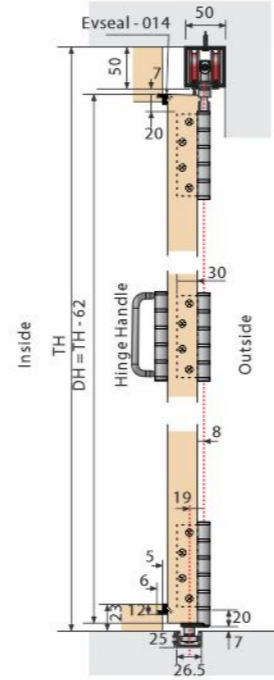

NOTE : Please check if height above 7'0" need extra hinge.

- Advanced folding mechanism for up to 6 wooden panels.
- Wooden folding system is designed for both interior and exterior applications.
- Panels are connected using a hinges system.
- Nylon wheels integrated bearing for silent and easy running.
- Maximum door weight : 75kgs/Panel

₹ 8845.00 /- SET	₹ 9000.00 /- SET	₹ 17830.00 /- SET	₹ 12690.00 /- SET	₹ 12685.00 /- SET
AVWSLDF - 102 H Wooden Sliding Folding Hinge Finish-SSS	AVWSLDF - 102 B Wooden Sliding Folding Hinge with Handle Finish-SSS	AVWSLDF - 102 C Intermediate Hanger Roller with Guide Roller for Wooden Sliding Folding Finish-SSS	AVWSLDF - 102 D End Roller with Guide Roller for Wooden Sliding Folding Finish-SSS	AVWSLDF - 102 E End Roller with Guide Install Front side Finish-SSS

₹ 3225.00 /- PCS	₹ 3225.00 /- PCS	3600mm ₹ 8700.00 /- PCS 4800mm ₹ 11700.00 /- PCS	3600mm ₹ 4280.00 /- PCS 4800mm ₹ 5980.00 /- PCS	AVSEAL-013 ₹ 380.00 /- MTR AVSEAL-014 ₹ 1400.00 /- MTR AVSEAL-015 ₹ 1040.00 /- MTR
AVWSLDF - 102 B - H Wooden Sliding Folding Hinge (Extra Hinge for B) Finish-SSS	AVWSLDF - 102 O - H Wooden Sliding Folding Hinge (Extra Hinge for H) Finish-SSS	AVSC-042 Top Alu. Profile Size-3600/4800mm Finish-ALU	AVSC-043 Bottom Alu. Profile Size-3600/4800mm Finish-ALU	AVSEAL - 013 / 014 / 015 Track / Frame / Door Seal

Ordering Information for Wooden Sliding Folding System - 102 H

	Installation with bottom guide						
	AVWSLDF 102 H	AVWSLDF 102 B	AVWSLDF 102 C	AVWSLDF 102 D	AVWSLDF 102 BH	AVWSLDF 102 BO	MRP
	1 Set	1 Set	--	1 Set	Optional	Optional	₹ 30535.00 /-
	2 Set	1 Set	--	1 Set	Optional	Optional	₹ 39380.00 /-
	2 Set	2 Set	--	2 Set	Optional	Optional	₹ 61070.00 /-
	1 Set	1 Set	1 Set	--	Optional	Optional	₹ 35675.00 /-
	2 Set	1 Set	1 Set	--	Optional	Optional	₹ 44520.00 /-
	2 Set	2 Set	2 Set	--	Optional	Optional	₹ 71350.00 /-
	1 Set	2 Set	1 Set	1 Set	Optional	Optional	₹ 57365.00 /-
	2 Set	2 Set	1 Set	1 Set	Optional	Optional	₹ 66210.00 /-
	2 Set	4 Set	2 Set	2 Set	Optional	Optional	₹ 114730.00 /-
	1 Set	2 Set	2 Set	--	Optional	Optional	₹ 62505.00 /-
	2 Set	2 Set	2 Set	--	Optional	Optional	₹ 71350.00 /-
	2 Set	4 Set	4 Set	--	Optional	Optional	₹ 89350.00 /-
	1 Set	3 Set	2 Set	1 Set	Optional	Optional	₹ 84195.00 /-
	2 Set	3 Set	2 Set	1 Set	Optional	Optional	₹ 93040.00 /-
	2 Set	6 Set	4 Set	2 Set	Optional	Optional	₹ 168390.00 /-

* AVSEAL - 013/014/015 - as per Require

Abbreviations - GH - Glass Height / TH - Total Height