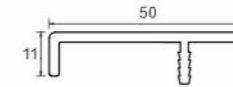

AVAP 1065
Aluminium Handle Profile
Size : 3000mm

ALU	₹ 2350.00 /- PCS
CPB	₹ 2800.00 /- PCS
CPG	₹ 3800.00 /- PCS
SS	₹ 2800.00 /- PCS
YGB	₹ 3800.00 /- PCS
BM	₹ 2800.00 /- PCS
RGB	₹ 3800.00 /- PCS
RGG	₹ 3800.00 /- PCS
SG	₹ 3800.00 /- PCS