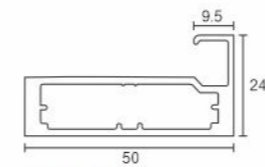

AVAP 043
Aluminium Profile
For 8mm Glass
Size : 3000mm

ALU	₹ 3300.00 /- PCS
CPB	₹ 3400.00 /- PCS
SS	₹ 3700.00 /- PCS