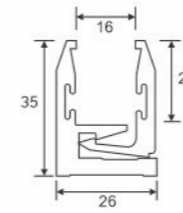

PRODUCT OVERVIEW

AVAP 1032
Interlocking Glazing Profile
Size : 2400mm (08), 3000mm (10)
3660mm (12)

	2400mm (08)	3000mm (10)	3660mm (12)
ALU	₹ 3000.00 /- PCS	₹ 3650.00 /- PCS	₹ 4320.00 /- PCS
CPB	₹ 3600.00 /- PCS	₹ 4300.00 /- PCS	₹ 5160.00 /- PCS
CPG	₹ 4000.00 /- PCS	₹ 4700.00 /- PCS	₹ 5560.00 /- PCS
SS	₹ 3600.00 /- PCS	₹ 4300.00 /- PCS	₹ 5160.00 /- PCS
YGB	₹ 4000.00 /- PCS	₹ 4700.00 /- PCS	₹ 5560.00 /- PCS
BM	₹ 3600.00 /- PCS	₹ 4300.00 /- PCS	₹ 5160.00 /- PCS
RGG	₹ 4000.00 /- PCS	₹ 4700.00 /- PCS	₹ 5560.00 /- PCS
SG	₹ 4000.00 /- PCS	₹ 4700.00 /- PCS	₹ 5560.00 /- PCS