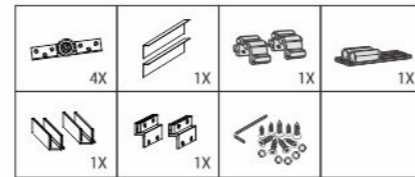

AVSLDF - 082 ₹ 20580.00 /- SET
Set of 2 Door 90Kgs SET