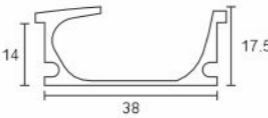

AVAP 028
Aluminium Handle Profile
Size : 3000mm

ALU	₹ 1500.00 /- PCS
CPB	₹ 1700.00 /- PCS
SS	₹ 1900.00 /- PCS