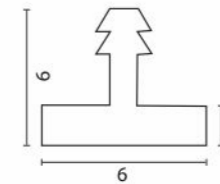

AVAP 1078
Aluminium Inlay Profile
Size : 3000mm

ALU	₹ 300.00 /- PCS
CPB	₹ 350.00 /- PCS
CPG	₹ 380.00 /- PCS
SS	₹ 330.00 /- PCS
YGB	₹ 380.00 /- PCS
BM	₹ 350.00 /- PCS
RGB	₹ 380.00 /- PCS
RGG	₹ 380.00 /- PCS
SG	₹ 380.00 /- PCS