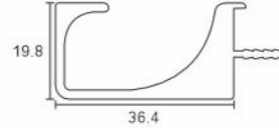

ALU	₹ 1650.00 /- PCS
SS	₹ 1750.00 /- PCS

AVAP 058
Aluminium Profile With Handle
Size : 3000mm

ALU	₹ 2500.00 /- PCS
SS	₹ 2650.00 /- PCS

AVAP 1006
Aluminium Handle Profile
Size : 3000mm

ALU	₹ 2070.00 /- PCS
CPB	₹ 2450.00 /- PCS
CPG	₹ 2650.00 /- PCS
SS	₹ 2200.00 /- PCS
YGB	₹ 2650.00 /- PCS
BM	₹ 2450.00 /- PCS
RGB	₹ 2650.00 /- PCS
RGG	₹ 2650.00 /- PCS
SG	₹ 2650.00 /- PCS