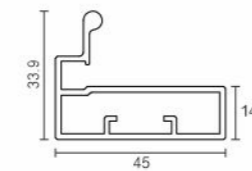

AVAP 107
Aluminium Profile With Handle
Size : 3000mm

ALU	₹ 2450.00 /- PCS
CPB	₹ 2750.00 /- PCS
CPG	₹ 2950.00 /- PCS
SS	₹ 2550.00 /- PCS
YGB	₹ 2650.00 /- PCS
BM	₹ 2750.00 /- PCS
RGB	₹ 2950.00 /- PCS
RGG	₹ 2950.00 /- PCS
SG	₹ 2950.00 /- PCS