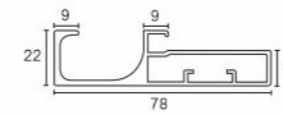

AVAP 066
Aluminium Profile With Handle
Size : 3000mm

ALU	₹ 3150.00 /- PCS
CPB	₹ 3550.00 /- PCS
CPG	₹ 4050.00 /- PCS
SS	₹ 3550.00 /- PCS
YGB	₹ 4050.00 /- PCS
BM	₹ 3550.00 /- PCS
RGB	₹ 4050.00 /- PCS
RGG	₹ 4050.00 /- PCS
SG	₹ 4050.00 /- PCS