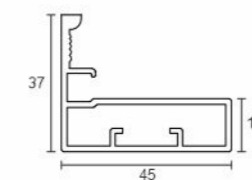

AVAP 063 A
Aluminium Profile with Handle
For 4mm Glass
Size : 3000mm

ALU	₹ 3350.00 /- PCS
CPB	₹ 3750.00 /- PCS
CPG	₹ 4300.00 /- PCS
SS	₹ 3750.00 /- PCS
YGB	₹ 4300.00 /- PCS
BM	₹ 3750.00 /- PCS
RGB	₹ 4300.00 /- PCS
RGG	₹ 4300.00 /- PCS
SG	₹ 4300.00 /- PCS