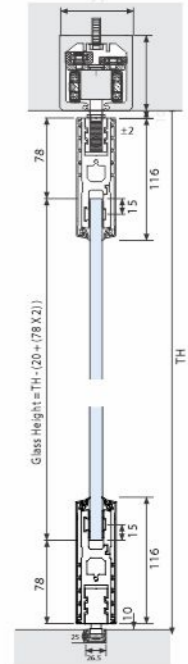

Center sliding folding with bottom guide

	AVGSLDF 601 A	AVGSLDF 601 B	AVGSLDF 601 C	AVGSLDF 601 D	AVGSLDF 601 E	AVGSLDF 601 F	ALU MRP	SS MRP
	01			01			₹ 89405.00 /-	₹ 97935.00 /-
	01				01	01	₹ 133420.00 /-	₹ 146220.00 /-
	02						₹ 178810.00 /-	₹ 195870.00 /-
	01		01	01			₹ 130740.00 /-	₹ 143535.00 /-
	01		01		01	01	₹ 174755.00 /-	₹ 191820.00 /-
	02		02	02			₹ 261480.00 /-	₹ 287070.00 /-
	01	01	01	01			₹ 179020.00 /-	₹ 196080.00 /-
	01	01	01		01	01	₹ 223035.00 /-	₹ 244365.00 /-
	02	02	02	02			₹ 358040.00 /-	₹ 392160.00 /-
	01	01	02	01			₹ 220355.00 /-	₹ 241680.00 /-
	01	01	02		01	01	₹ 264370.00 /-	₹ 289965.00 /-
	02	02	04	02			₹ 440710.00 /-	₹ 483360.00 /-
	01	02	02	01			₹ 268635.00 /-	₹ 294225.00 /-
	01	02	02		01	01	₹ 312650.00 /-	₹ 342510.00 /-
	02	04	04	02			₹ 537270.00 /-	₹ 588450.00 /-

Abbreviations - GH - Glass Height / TH - Total Height

* For Handle order AVSDH 1515 as per requirement

ADVANCE GLASS SLIDING FOLDING SYSTEM 801