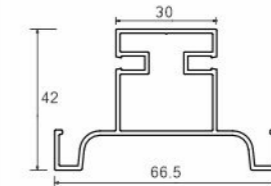

AVAP 1094
Aluminium Edge Golla Profile
Size : 3000mm

ALU	₹ 3300.00 /- PCS
CPB	₹ 3600.00 /- PCS
CPG	₹ 3850.00 /- PCS
SS	₹ 3500.00 /- PCS
YGB	₹ 3850.00 /- PCS
BM	₹ 3600.00 /- PCS
RGB	₹ 3850.00 /- PCS
RGG	₹ 3850.00 /- PCS
SG	₹ 3850.00 /- PCS