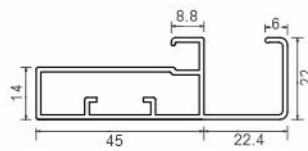

AVAP 1012
Aluminium Profile With Handle
Size : 3000mm

ALU	₹ 2750.00 /- PCS
CPB	₹ 3100.00 /- PCS
CPG	₹ 3300.00 /- PCS
SS	₹ 2850.00 /- PCS
YGB	₹ 3300.00 /- PCS
BM	₹ 3100.00 /- PCS
RGB	₹ 3300.00 /- PCS
RGG	₹ 3300.00 /- PCS
SG	₹ 3300.00 /- PCS