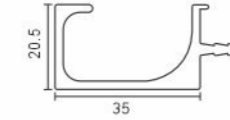

AVAP 006
Aluminium Handle Profile
Size : 3000mm

ALU	₹ 2400.00 /- PCS
CPB	₹ 3600.00 /- PCS
CPG	₹ 4000.00 /- PCS
SS	₹ 3600.00 /- PCS
YGB	₹ 4000.00 /- PCS
BM	₹ 3600.00 /- PCS
RGB	₹ 4000.00 /- PCS
RGG	₹ 4000.00 /- PCS
SG	₹ 4000.00 /- PCS