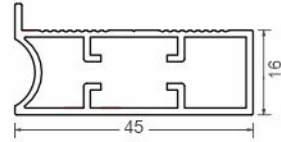

PRODUCT OVERVIEW

AVAP 1052
Aluminium Profile
Size : 3000mm

ALU	₹ 2050.00 /- PCS
CPB	₹ 2300.00 /- PCS
CPG	₹ 2500.00 /- PCS
SS	₹ 2300.00 /- PCS
YGB	₹ 2500.00 /- PCS
BM	₹ 2300.00 /- PCS
RGB	₹ 2500.00 /- PCS
RGG	₹ 2500.00 /- PCS
SG	₹ 2500.00 /- PCS