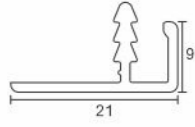

PRODUCT OVERVIEW

AVAP 021
Aluminium Edge Profile
Size : 3000mm

ALU	₹ 680.00 /- PCS
CPB	₹ 850.00 /- PCS
CPG	₹ 910.00 /- PCS
SS	₹ 780.00 /- PCS
YGB	₹ 910.00 /- PCS
BM	₹ 850.00 /- PCS
RGB	₹ 910.00 /- PCS
RGG	₹ 910.00 /- PCS
SG	₹ 910.00 /- PCS