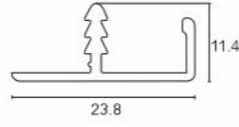

AVAP 072
Aluminium Edge Profile
Size : 3000mm

ALU	₹ 690.00 /- PCS
CPB	₹ 860.00 /- PCS
CPG	₹ 920.00 /- PCS
SS	₹ 790.00 /- PCS
YGB	₹ 920.00 /- PCS
BM	₹ 860.00 /- PCS
RGB	₹ 920.00 /- PCS
RGG	₹ 920.00 /- PCS
SG	₹ 920.00 /- PCS