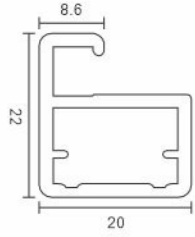

PRODUCT OVERVIEW

AVAP 002
Aluminium Profile
Size : 3000mm

ALU	₹ 1750.00 /- PCS
CPB	₹ 1950.00 /- PCS
CPG	₹ 2050.00 /- PCS
SS	₹ 1850.00 /- PCS
YGB	₹ 2050.00 /- PCS
BM	₹ 1950.00 /- PCS
RGB	₹ 2050.00 /- PCS
RGG	₹ 2050.00 /- PCS
SG	₹ 2050.00 /- PCS