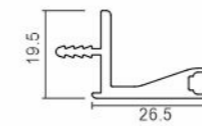

AVAP 1062
Aluminium Edge Golla Profile
Size : 3000mm

ALU	₹ 2000.00 /- PCS
CPB	₹ 2300.00 /- PCS
CPG	₹ 2600.00 /- PCS
SS	₹ 2300.00 /- PCS
YGB	₹ 2600.00 /- PCS
BM	₹ 2300.00 /- PCS
RGB	₹ 2600.00 /- PCS
RGG	₹ 2600.00 /- PCS
SG	₹ 2600.00 /- PCS