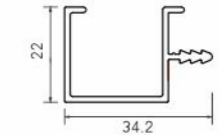

AVAP 1068
Aluminium Handle Profile
Size : 3000mm

ALU	₹ 1300.00 /- PCS
CPB	₹ 1600.00 /- PCS
CPG	₹ 1800.00 /- PCS
SS	₹ 1400.00 /- PCS
YGB	₹ 1800.00 /- PCS
BM	₹ 1600.00 /- PCS
RGB	₹ 1800.00 /- PCS
RGG	₹ 1800.00 /- PCS
SG	₹ 1800.00 /- PCS