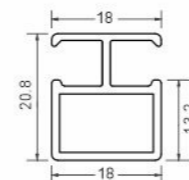

AVAP 1005 I
Aluminium 'I' Profile
For 4mm Glass
Size : 3000mm

ALU	₹ 1700.00 /- PCS
CPB	₹ 2400.00 /- PCS
CPG	₹ 2500.00 /- PCS
SS	₹ 2000.00 /- PCS
YGB	₹ 2500.00 /- PCS
BM	₹ 2400.00 /- PCS
RGB	₹ 2500.00 /- PCS
RGG	₹ 2500.00 /- PCS
SG	₹ 2500.00 /- PCS