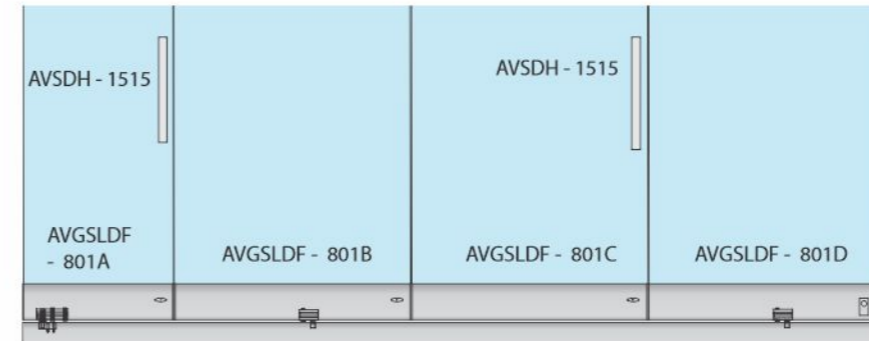

Center sliding folding with bottom guide

	AVGSLDF 601 A	AVGSLDF 601 B	AVGSLDF 601 C	AVGSLDF 601 D	AVGSLDF 601 E	AVGSLDF 601 F	ALU MRP	SS MRP
	01			01			₹ 89405.00 /-	₹ 97935.00 /-
	01				01	01	₹ 133420.00 /-	₹ 146220.00 /-
	02						₹ 178810.00 /-	₹ 195870.00 /-
	01		01	01			₹ 130740.00 /-	₹ 143535.00 /-
	01		01		01	01	₹ 174755.00 /-	₹ 191820.00 /-
	02		02	02			₹ 261480.00 /-	₹ 287070.00 /-
	01	01	01	01			₹ 179020.00 /-	₹ 196080.00 /-
	01	01	01		01	01	₹ 223035.00 /-	₹ 244365.00 /-
	02	02	02	02			₹ 358040.00 /-	₹ 392160.00 /-
	01	01	02	01			₹ 220355.00 /-	₹ 241680.00 /-
	01	01	02		01	01	₹ 264370.00 /-	₹ 289965.00 /-
	02	02	04	02			₹ 440710.00 /-	₹ 483360.00 /-
	01	02	02	01			₹ 268635.00 /-	₹ 294225.00 /-
	01	02	02		01	01	₹ 312650.00 /-	₹ 342510.00 /-
	02	04	04	02			₹ 537270.00 /-	₹ 588450.00 /-

Abbreviations - GH - Glass Height / TH - Total Height

* For Handle order AVSDH 1515 as per requirement

ADVANCE GLASS SLIDING FOLDING SYSTEM 801