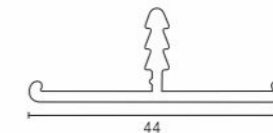

AVAP 057
Aluminium Edge Profile
Size : 3000mm

ALU	₹ 1000.00 /- PCS
CPB	₹ 1130.00 /- PCS
CPG	₹ 1180.00 /- PCS
SS	₹ 1220.00 /- PCS
YGB	₹ 1080.00 /- PCS
BM	₹ 1220.00 /- PCS
RGB	₹ 1220.00 /- PCS
RGG	₹ 1220.00 /- PCS
SG	₹ 1220.00 /- PCS