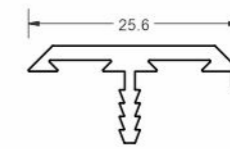

AVAP 1084
Aluminium Edge Profile
Size : 3000mm

CPG	₹ 1440.00 /- PCS
SS	₹ 1100.00 /- PCS
BM	₹ 1100.00 /- PCS
RGG	₹ 1440.00 /- PCS
SG	₹ 1440.00 /- PCS