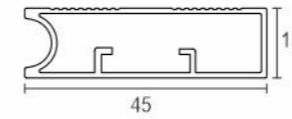

AVAP 111
Aluminium Profile
Size : 3000mm

ALU	₹ 1650.00 /- PCS
CPB	₹ 1850.00 /- PCS
SS	₹ 1950.00 /- PCS