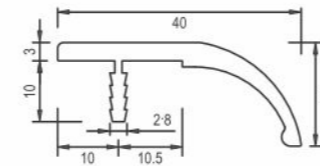

AVAP 1086
Aluminium Handle Profile
Size : 3000mm

	197	247	297	347	397
CPG	₹ 380.00 /- PCS	₹ 430.00 /- PCS	₹ 500.00 /- PCS	₹ 570.00 /- PCS	₹ 650.00 /- PCS
SS	₹ 380.00 /- PCS	₹ 430.00 /- PCS	₹ 500.00 /- PCS	₹ 570.00 /- PCS	₹ 650.00 /- PCS
BM	₹ 380.00 /- PCS	₹ 430.00 /- PCS	₹ 500.00 /- PCS	₹ 570.00 /- PCS	₹ 650.00 /- PCS
RGG	₹ 380.00 /- PCS	₹ 430.00 /- PCS	₹ 500.00 /- PCS	₹ 570.00 /- PCS	₹ 650.00 /- PCS
SG	₹ 380.00 /- PCS	₹ 430.00 /- PCS	₹ 500.00 /- PCS	₹ 570.00 /- PCS	₹ 650.00 /- PCS