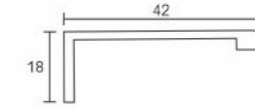

AVAP 036
Aluminium Handle Profile
Size : 3000mm

ALU	₹ 1720.00 /- PCS
CPB	₹ 2000.00 /- PCS
CPG	₹ 2200.00 /- PCS
SS	₹ 2100.00 /- PCS
YGB	₹ 2200.00 /- PCS
BM	₹ 2000.00 /- PCS
RGB	₹ 2200.00 /- PCS
RGG	₹ 2200.00 /- PCS
SG	₹ 2200.00 /- PCS