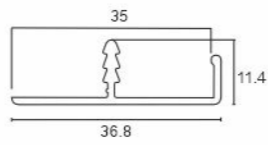

AVAP 053
Aluminium Edge Profile
Size : 3000mm

ALU	₹ 970.00 /- PCS
CPB	₹ 1090.00 /- PCS
CPG	₹ 1180.00 /- PCS
SS	₹ 1010.00 /- PCS
YGB	₹ 1180.00 /- PCS
BM	₹ 1090.00 /- PCS
RGB	₹ 1180.00 /- PCS
RGG	₹ 1180.00 /- PCS
SG	₹ 1180.00 /- PCS