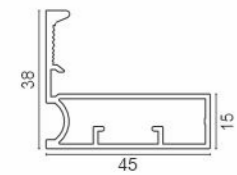

AVAP 1057
Aluminium Handle Profile
Size : 3000mm

ALU	₹ 4100.00 /- PCS
CPB	₹ 4500.00 /- PCS
CPG	₹ 4700.00 /- PCS
SS	₹ 4500.00 /- PCS
YGB	₹ 4700.00 /- PCS
BM	₹ 4500.00 /- PCS
RGB	₹ 4700.00 /- PCS
RGG	₹ 4700.00 /- PCS
SG	₹ 4700.00 /- PCS